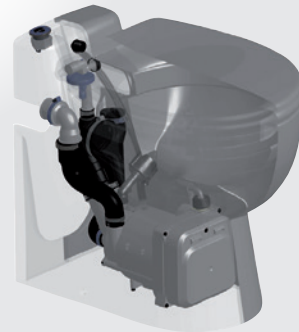

SANIFLO AB

- Installera WC eller kök där DU vill

SANIFLO's bästsäljare.

"Allt i ett wc" i porslin med inbyggd malpump.
Anslutning av tvättställ är möjlig.

3 m
30 m

51 dB (A)

www.saniflo.se

SANICOMPACT® Pro

RSK: 7809009

Vattenförbrukning: ca 1.8 eller 3 liter per spolning

Erfoderligt vattentryck: min. 1.7 bar

Spolcykel: ca 25 sekunder

Utloppsdiameter: 32 mm

Skyddsklass: IP44 | Effekt: 550 W

Märkspänning: 220-240 V/50 Hz | Märkström: 2.6 A

Temperatur: max 35°C | Vikt: 28.4 kg

Levereras med: backventil, wc-sits i hårdplast med mjukstängande lock och golvfästen.

TRYCKHÖJD ELLER HORIZONTELL PUMPNING
MAX: ↑ 3 M → 30 M

Rengöringsmedel **DESCALER**® till **SANIFLO**'s produkter,
RSK 5886733.