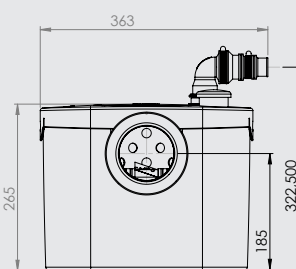

FÖRDELARNA

→ Underlättad service