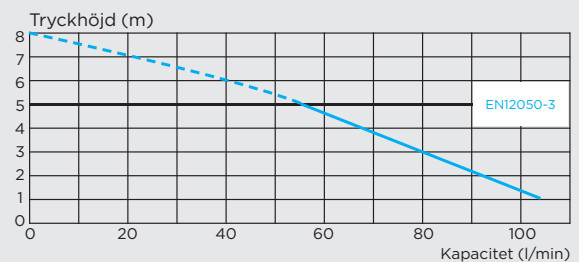

FÖRDELARNA

→ Underlättad service