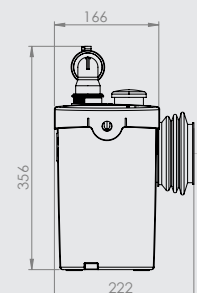

FÖRDELARNA

→ Underlättad service