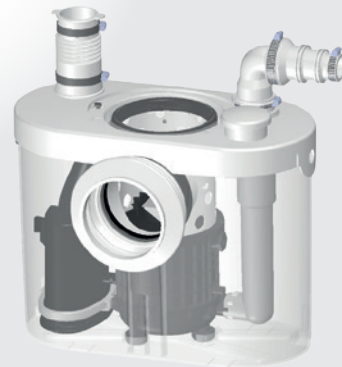

FÖRDELARNA

→ Underlättad service